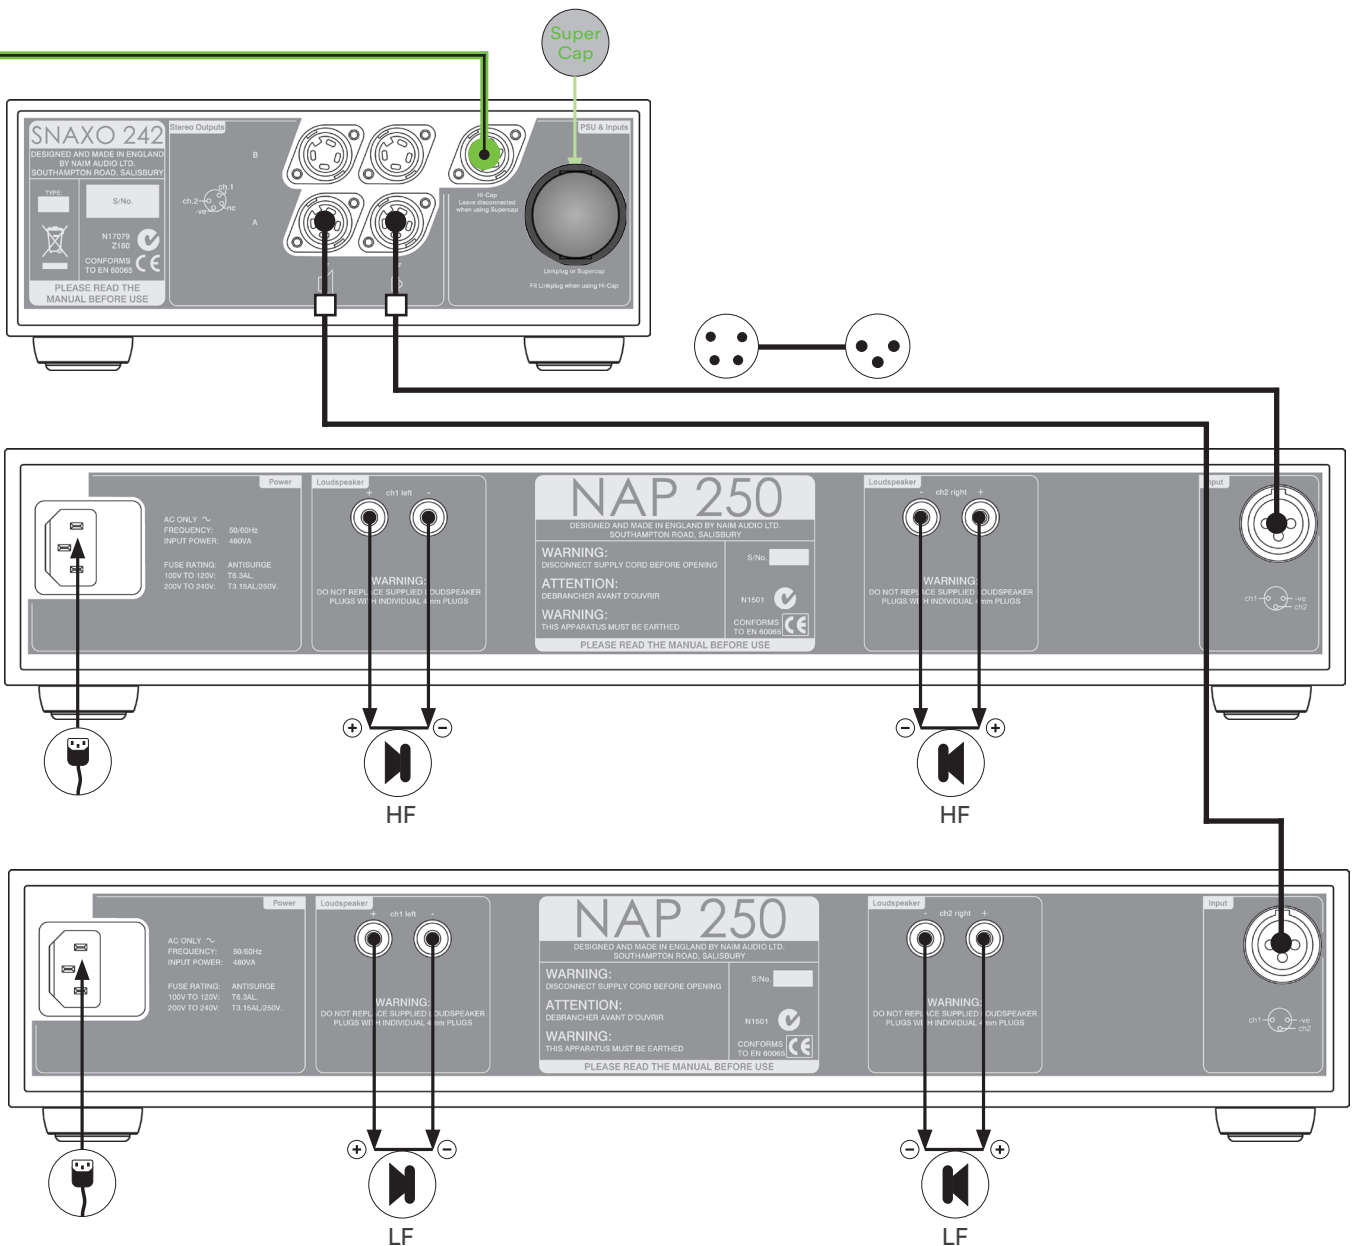

KUDOS

Naim SNAXO 242 Connection Guide

Kudos Models: Titan 606, 505, Cardea Super 20, Super 10

KUDOS

Naim SNAXO 362 Connection Guide

Kudos Model: Titan 707

KUDOS

Naim SNAXO 362 Connection Guide

Kudos Model: Titan 808

Naim SNAX0 242 Integrated Connection Guide

Kudos Models: Titan 606, 505, Cardea Super 20, Super 10