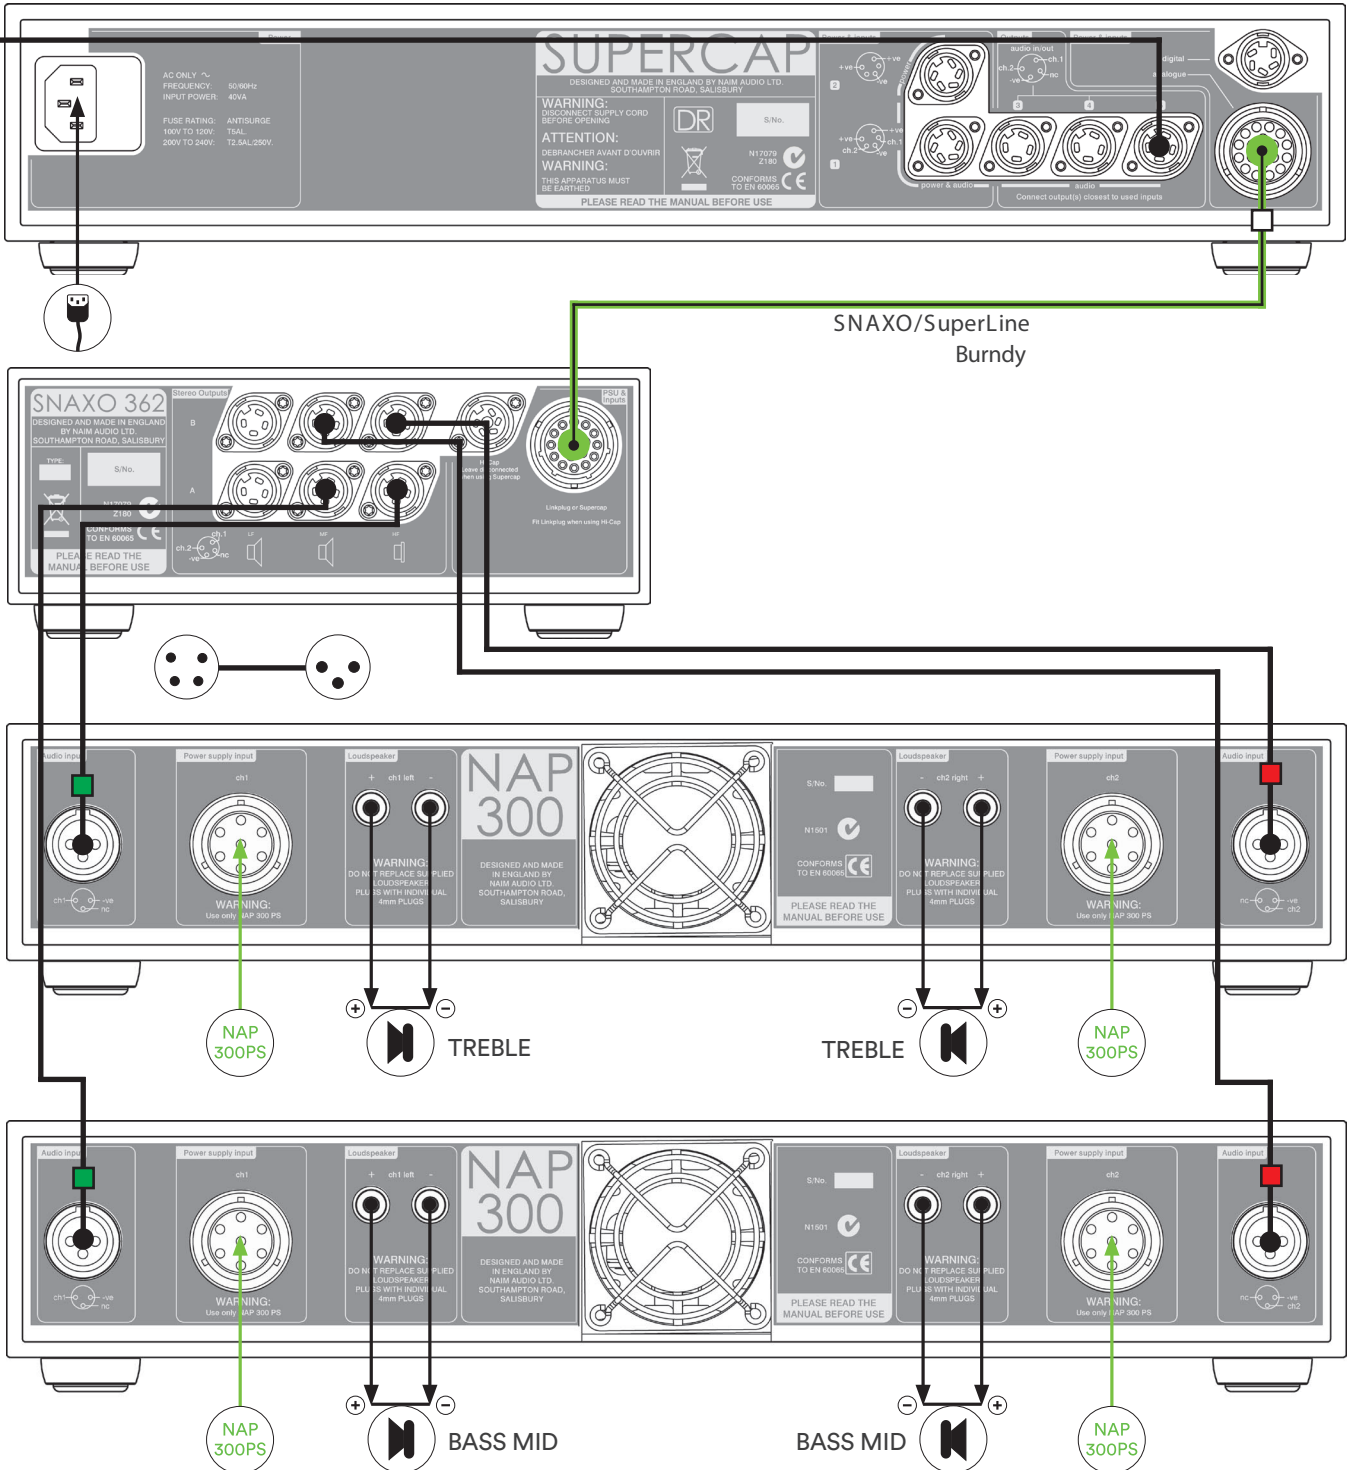

KUDOS

Naim SNAXO 242 Connection Guide

Kudos Models: Titan 606, 505, Cardea Super 20, Super 10

KUDOS

Naim SNAXO 362 Connection Guide

Kudos Model: Titan 707

KUDOS

Naim SNAXO 362 Connection Guide

Kudos Model: Titan 808

Naim SNAX0 242 Integrated Connection Guide

Kudos Models: Titan 606, 505, Cardea Super 20, Super 10