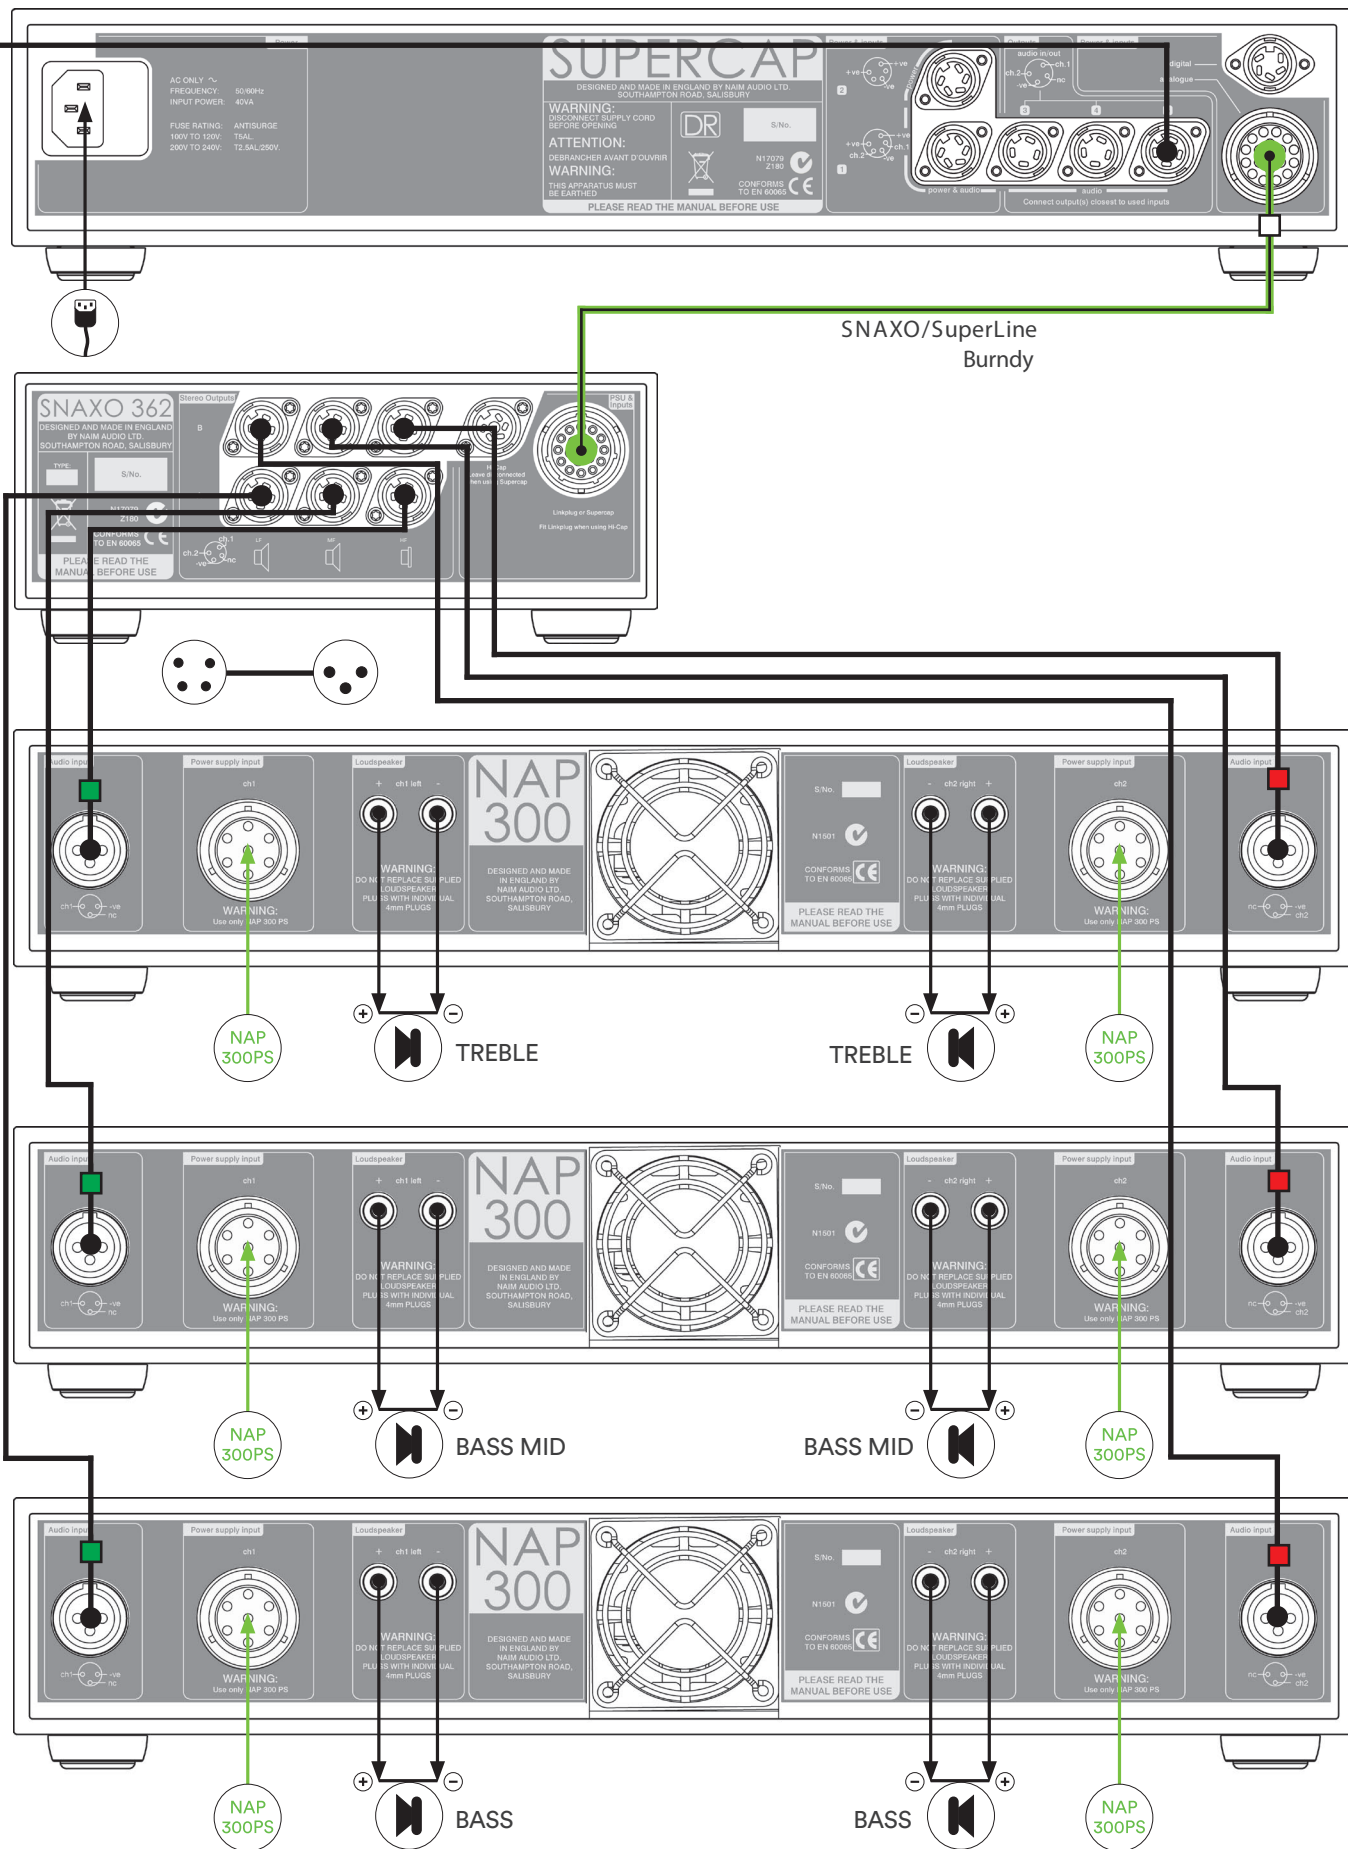

KUDOS

Naim SNAXO 242 Connection Guide

Kudos Models: Titan 606, 505, Cardea Super 20, Super 10

KUDOS

Naim SNAXO 362 Connection Guide

Kudos Model: Titan 707

KUDOS

Naim SNAXO 362 Connection Guide

Kudos Model: Titan 808

Naim SNAX0 242 Integrated Connection Guide

Kudos Models: Titan 606, 505, Cardea Super 20, Super 10